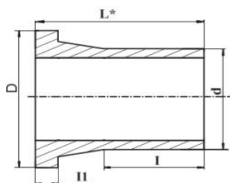

Актуальные цены и наличие товара уточняйте у менеджеров!

ФИТИНГИ ЛИТЫЕ ПЭ 100 для водо-, газоснабжения

Втулка литая удлиненная

d, мм	Удлинение I, мм	SDR 21	SDR 17	SDR 13,6	SDR 11
50	50	по запросу			
63	50	по запросу			
75	75	-	по запросу	-	по запросу
90	75	по запросу			
110	79	по запросу	по запросу	по запросу	по запросу
140	115	-	по запросу	-	по запросу
160	115	по запросу	по запросу	по запросу	по запросу
180	115	-	по запросу	-	по запросу
200	115	-	по запросу	-	по запросу
225	115	по запросу	по запросу	по запросу	по запросу
250	135	-	по запросу	по запросу	по запросу
315	200	-	по запросу	-	по запросу
400	250	-	по запросу	-	по запросу

Втулка литая укороченная

d, мм	Удлинение I, мм	SDR 21	SDR 17	SDR 13,6	SDR 11
160	29	по запросу	по запросу	по запросу	по запросу
280	29	-	по запросу	-	по запросу
315	29	по запросу	по запросу	по запросу	по запросу
355	29	по запросу	по запросу	по запросу	по запросу
400	29	по запросу	по запросу	по запросу	по запросу
450	32	по запросу	по запросу	по запросу	по запросу
500	45	по запросу	по запросу	по запросу	по запросу

Переход литой удлиненный

d, мм	Удлинение, I ₁ -L мм	SDR 21	SDR 17	SDR 13,6	SDR 11
63*110	64*84	-	по запросу	по запросу	по запросу
110*160	78*98	-	по запросу	по запросу	по запросу
160*225	106*118	-	по запросу	по запросу	по запросу

Переход литой удлиненный с одной стороны

d, мм	Удлинение, I ₁ -L мм	SDR 21	SDR 17	SDR 13,6	SDR 11
63*50	*49	по запросу			
110*90	*79	по запросу			
140*110	*79	по запросу			
180*160	*115	по запросу			
225*200	*115	по запросу			
250*225	*115	по запросу			
450*400	*250	-	по запросу	-	по запросу