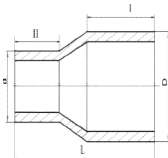

Актуальные цены и наличие товара уточняйте у менеджеров!

ФИТИНГИ ЛИТЫЕ ПЭ 100 для водо-, газоснабжения

Втулка литая удлиненная

d, мм	Удлинение I, мм	SDR 21	SDR 17	SDR 13,6	SDR 11
50	50	по запросу			
63	50	по запросу			
75	75	-	по запросу	-	по запросу
90	75	по запросу			
110	79	по запросу	по запросу	по запросу	по запросу
140	115	-	по запросу	-	по запросу
160	115	по запросу	по запросу	по запросу	по запросу
180	115	-	по запросу	-	по запросу
200	115	-	по запросу	-	по запросу
225	115	по запросу	по запросу	по запросу	по запросу
250	135	-	по запросу	по запросу	по запросу
315	200	-	по запросу	-	по запросу
400	250	-	по запросу	-	по запросу

Втулка литая укороченная

d, мм	Удлинение I, мм	SDR 21	SDR 17	SDR 13,6	SDR 11
160	29	по запросу	по запросу	по запросу	по запросу
280	29	-	по запросу	-	по запросу
315	29	по запросу	по запросу	по запросу	по запросу
355	29	по запросу	по запросу	по запросу	по запросу
400	29	по запросу	по запросу	по запросу	по запросу
450	32	по запросу	по запросу	по запросу	по запросу
500	45	по запросу	по запросу	по запросу	по запросу

Переход литой удлиненный

d, мм	Удлинение, I ₁ -L мм	SDR 21	SDR 17	SDR 13,6	SDR 11
63*110	64*84	-	по запросу	по запросу	по запросу
110*160	78*98	-	по запросу	по запросу	по запросу
160*225	106*118	-	по запросу	по запросу	по запросу

Переход литой удлиненный с одной стороны

d, мм	Удлинение, I ₁ -L мм	SDR 21	SDR 17	SDR 13,6	SDR 11
63*50	*49	по запросу			
110*90	*79	по запросу			
140*110	*79	по запросу			
180*160	*115	по запросу			
225*200	*115	по запросу			
250*225	*115	по запросу			
450*400	*250	-	по запросу	-	по запросу