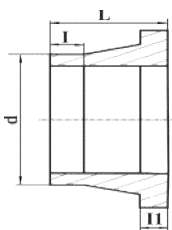

Актуальные цены и наличие товара уточняйте у менеджеров!

ФИТИНГИ ЛИТЫЕ ПЭ 100 для водо-, газоснабжения

Втулка литая удлиненная

d, мм	Удлинение I, мм	SDR 21	SDR 17	SDR 13,6	SDR 11
50	50	по запросу			
63	50	по запросу			
75	75	-	по запросу	-	по запросу
90	75	по запросу			
110	79	по запросу	по запросу	по запросу	по запросу
140	115	-	по запросу	-	по запросу
160	115	по запросу	по запросу	по запросу	по запросу
180	115	-	по запросу	-	по запросу
200	115	-	по запросу	-	по запросу
225	115	по запросу	по запросу	по запросу	по запросу
250	135	-	по запросу	по запросу	по запросу
315	200	-	по запросу	-	по запросу
400	250	-	по запросу	-	по запросу

Втулка литая укороченная

d, мм	Удлинение I, мм	SDR 21	SDR 17	SDR 13,6	SDR 11
160	29	по запросу	по запросу	по запросу	по запросу
280	29	-	по запросу	-	по запросу
315	29	по запросу	по запросу	по запросу	по запросу
355	29	по запросу	по запросу	по запросу	по запросу
400	29	по запросу	по запросу	по запросу	по запросу
450	32	по запросу	по запросу	по запросу	по запросу
500	45	по запросу	по запросу	по запросу	по запросу

Переход литой удлиненный

d, мм	Удлинение, I ₁ -L мм	SDR 21	SDR 17	SDR 13,6	SDR 11
63*110	64*84	-	по запросу	по запросу	по запросу
110*160	78*98	-	по запросу	по запросу	по запросу
160*225	106*118	-	по запросу	по запросу	по запросу

Переход литой удлиненный с одной стороны

d, мм	Удлинение, I ₁ -L мм	SDR 21	SDR 17	SDR 13,6	SDR 11
63*50	*49	по запросу			
110*90	*79	по запросу			
140*110	*79	по запросу			
180*160	*115	по запросу			
225*200	*115	по запросу			
250*225	*115	по запросу			
450*400	*250	-	по запросу	-	по запросу