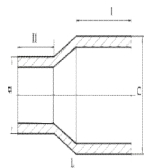

Актуальные цены и наличие товара уточняйте у менеджеров!

ФИТИНГИ ЛИТЫЕ ПЭ 100 для водо-, газоснабжения

Втулка литая удлиненная

d, мм	Удлинение I, мм	SDR 21	SDR 17	SDR 13,6	SDR 11
50	50	по запросу			
63	50	по запросу			
75	75	-	по запросу	-	по запросу
90	75	по запросу			
110	79	по запросу	по запросу	по запросу	по запросу
140	115	-	по запросу	-	по запросу
160	115	по запросу	по запросу	по запросу	по запросу
180	115	-	по запросу	-	по запросу
200	115	-	по запросу	-	по запросу
225	115	по запросу	по запросу	по запросу	по запросу
250	135	-	по запросу	по запросу	по запросу
315	200	-	по запросу	-	по запросу
400	250	-	по запросу	-	по запросу

Втулка литая укороченная

d, мм	Удлинение I, мм	SDR 21	SDR 17	SDR 13,6	SDR 11
160	29	по запросу	по запросу	по запросу	по запросу
280	29	-	по запросу	-	по запросу
315	29	по запросу	по запросу	по запросу	по запросу
355	29	по запросу	по запросу	по запросу	по запросу
400	29	по запросу	по запросу	по запросу	по запросу
450	32	по запросу	по запросу	по запросу	по запросу
500	45	по запросу	по запросу	по запросу	по запросу

Переход литой удлиненный

d, мм	Удлинение, I ₁ -L мм	SDR 21	SDR 17	SDR 13,6	SDR 11
63*110	64*84	-	по запросу	по запросу	по запросу
110*160	78*98	-	по запросу	по запросу	по запросу
160*225	106*118	-	по запросу	по запросу	по запросу

Переход литой удлиненный с одной стороны

d, мм	Удлинение, I ₁ -L мм	SDR 21	SDR 17	SDR 13,6	SDR 11
63*50	*49	по запросу			
110*90	*79	по запросу			
140*110	*79	по запросу			
180*160	*115	по запросу			
225*200	*115	по запросу			
250*225	*115	по запросу			
450*400	*250	-	по запросу	-	по запросу