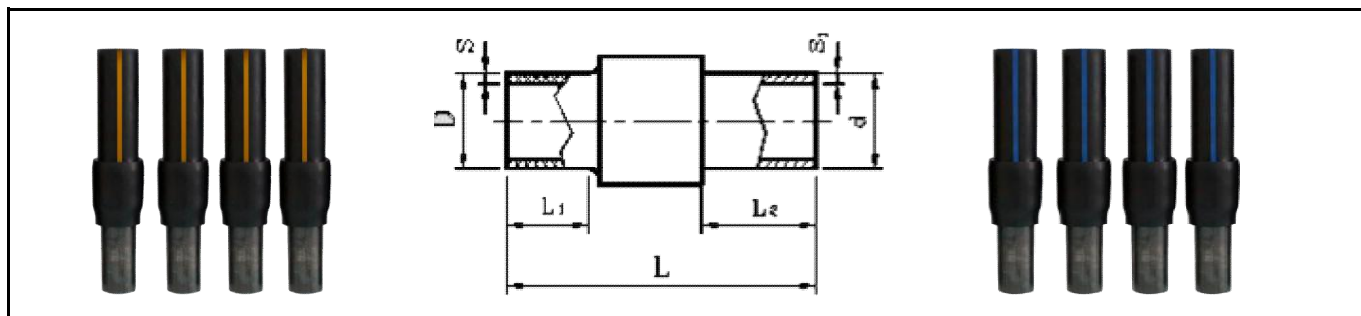

Неразъемное соединение полиэтилен-сталь ПЭ100 (НСПС)

для ГАЗОПРОВОДОВ

№ п/п	Наименование изделия	Цена (с учетом НДС), руб	
		SDR 11	SDR 9
1	НСПС 32x25 ГАЗ ПЭ100	по запросу	по запросу
2	НСПС 40x32 ГАЗ ПЭ100	по запросу	по запросу
3	НСПС 50x40 ГАЗ ПЭ100	по запросу	по запросу
4	НСПС 63x57 ГАЗ ПЭ100	по запросу	по запросу
5	НСПС 75x76 ГАЗ ПЭ100	по запросу	по запросу
6	НСПС 90x89 ГАЗ ПЭ100	по запросу	по запросу
7	НСПС 110x108 ГАЗ ПЭ100	по запросу	по запросу
8	НСПС 125x108 ГАЗ ПЭ100	по запросу	по запросу
9	НСПС 140x133 ГАЗ ПЭ100	по запросу	по запросу
10	НСПС 160x159 ГАЗ ПЭ100	по запросу	по запросу
11	НСПС 180x159 ГАЗ ПЭ100	по запросу	по запросу
12	НСПС 200x168 ГАЗ ПЭ100	по запросу	по запросу
13	НСПС 225x219 ГАЗ ПЭ100	по запросу	по запросу
14	НСПС 250x219 ГАЗ ПЭ100	по запросу	по запросу
15	НСПС 250x273 ГАЗ ПЭ100	по запросу	по запросу
16	НСПС 280x273 ГАЗ ПЭ100	по запросу	по запросу
17	НСПС 315x273 ГАЗ ПЭ100	по запросу	по запросу
18	НСПС 315x325 ГАЗ ПЭ100	по запросу	по запросу
19	НСПС 355x325 ГАЗ ПЭ100	по запросу	по запросу
20	НСПС 400x377 ГАЗ ПЭ100	по запросу	по запросу
21	НСПС 400x426 ГАЗ ПЭ100	по запросу	по запросу
22	НСПС 450x426 ГАЗ ПЭ100	по запросу	по запросу
23	НСПС 500x426 ГАЗ ПЭ100	по запросу	по запросу
24	НСПС 500x530 ГАЗ ПЭ100	по запросу	по запросу
25	НСПС 560x530 ГАЗ ПЭ100	по запросу	по запросу
26	НСПС 630x530 ГАЗ ПЭ100	по запросу	по запросу
27	НСПС 630x630 ГАЗ ПЭ100	по запросу	по запросу